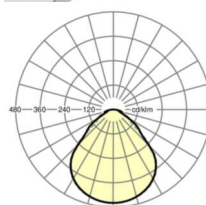

параметры

номер заказа	65712016175
код EAN	4020863453375
номер таможенного тарифа	94051190
Знак прохождения контроля	IP 20, класс защиты I, для рабочих мест за дисплеем 65°<3000, ENEC10 VDE, F, Indoor, CE
Степень ударопрочности IK	IK03
Температура окружения	ta 25°C
Особые свойства	Готовность к IoT «Ready for IoT»
Гарантийный срок	5 лет
Государственные программы поддержки	BEG - государственные субсидии для энергосберегающих зданий (действительна только для Германии)

электротехника

Балласт	Электронный драйвер DALI2 (1 штука)
Мощность системы	51W
сетевое напряжение	230V/50Hz
автоматический предохранитель (пусковой ток)	13 штук/B10, 24 штук/B16, 25 штук/C10, 40 штук/C16
класс энергосбережения/Источник света	C

Оптика

Оснастка	LED, цветопередача/оттенок света CRI ≥ 80 / 3000K
Допуск для координаты цветности (MacAdam)	3SDCM
Фотобиологическая безопасность (светильник)	RG0
Номинальный световой поток	6507lm
Срок службы LED	100000h L80/B10 (Tq 25°C), 50000h L90/B50 (Tq 25°C)
светоотдача светильников	128lm/W
UGR поп./вдоль	18.4 / 18.7

DEEP-LINK

<https://www.regiolum.de/ru/article/65712016175>