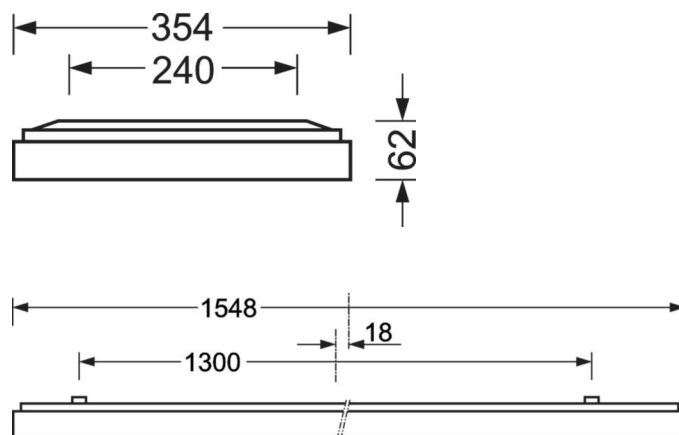

## DEEP-LINK

<https://www.regiolum.de/ru/article/65712016175>

Ссылка	LED 6500lm 830
ηLB	100 %
Φ ↓/↑	100 % / 0 %
UGR поп./вдоль дисплей	18.4 / 18.7
	65° < 3000cd/m²

**Механика**

цвет корпуса	серебристый/ белый алюминий RAL 9006
размеры (LxWxH/DxH)	1548mm x 354mm x 62mm
вес (нетто)	9kg
Кабельный ввод KE (X/Y)	0mm/0mm
Вид монтажа	Потолочная одиночная установка, Монтаж потолочных магистралей, Узел крепления маятниковой рейки на цепи, Установка потолочной монтажной шины

**размеры**

L	1548 mm	Длина
B	354 mm	Ширина
H	62 mm	Высота
A1	1300 mm	Расстояние между точками крепежа при одиночной установке
A3	248 mm	Расстояние между точками крепежа между светильниками в световой п
A4	240 mm	Расстояние между точками крепежа (ширина)
X	0 mm	Расстояние от ввода проводов до середины светильника по оси X (вдо
Y	0 mm	Расстояние от ввода проводов до середины светильника по оси Y (поп